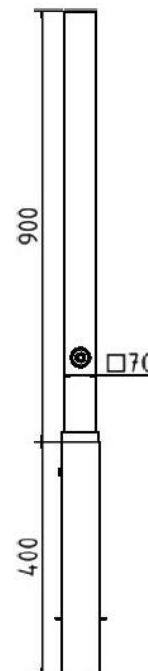

Artikelnummer: 4070F

Artikel: Edelstahlpfosten 70 x 70 mm, herausnehmbar, selbsteinrastende Verriegelung mit feuerverzinkter Bodenhülse Typ 470.10 ca. 400 mm Unterflur, mit Dreikantverschluss nach DIN 3223, ohne Öse

Technische Daten:

Material: Edelstahl

Gewicht: 12,00 kg/St

Beschreibung:

Edelstahlpfosten 70 x 70 mm Überflur ca. 900 mm Glasperlen gestrahlt, herausnehmbar, selbsteinrastende Verriegelung mit feuerverzinkter Bodenhülse Typ 470.10 ca. 400 mm Unterflur, mit Dreikantverschluss nach DIN 3223, ohne Öse